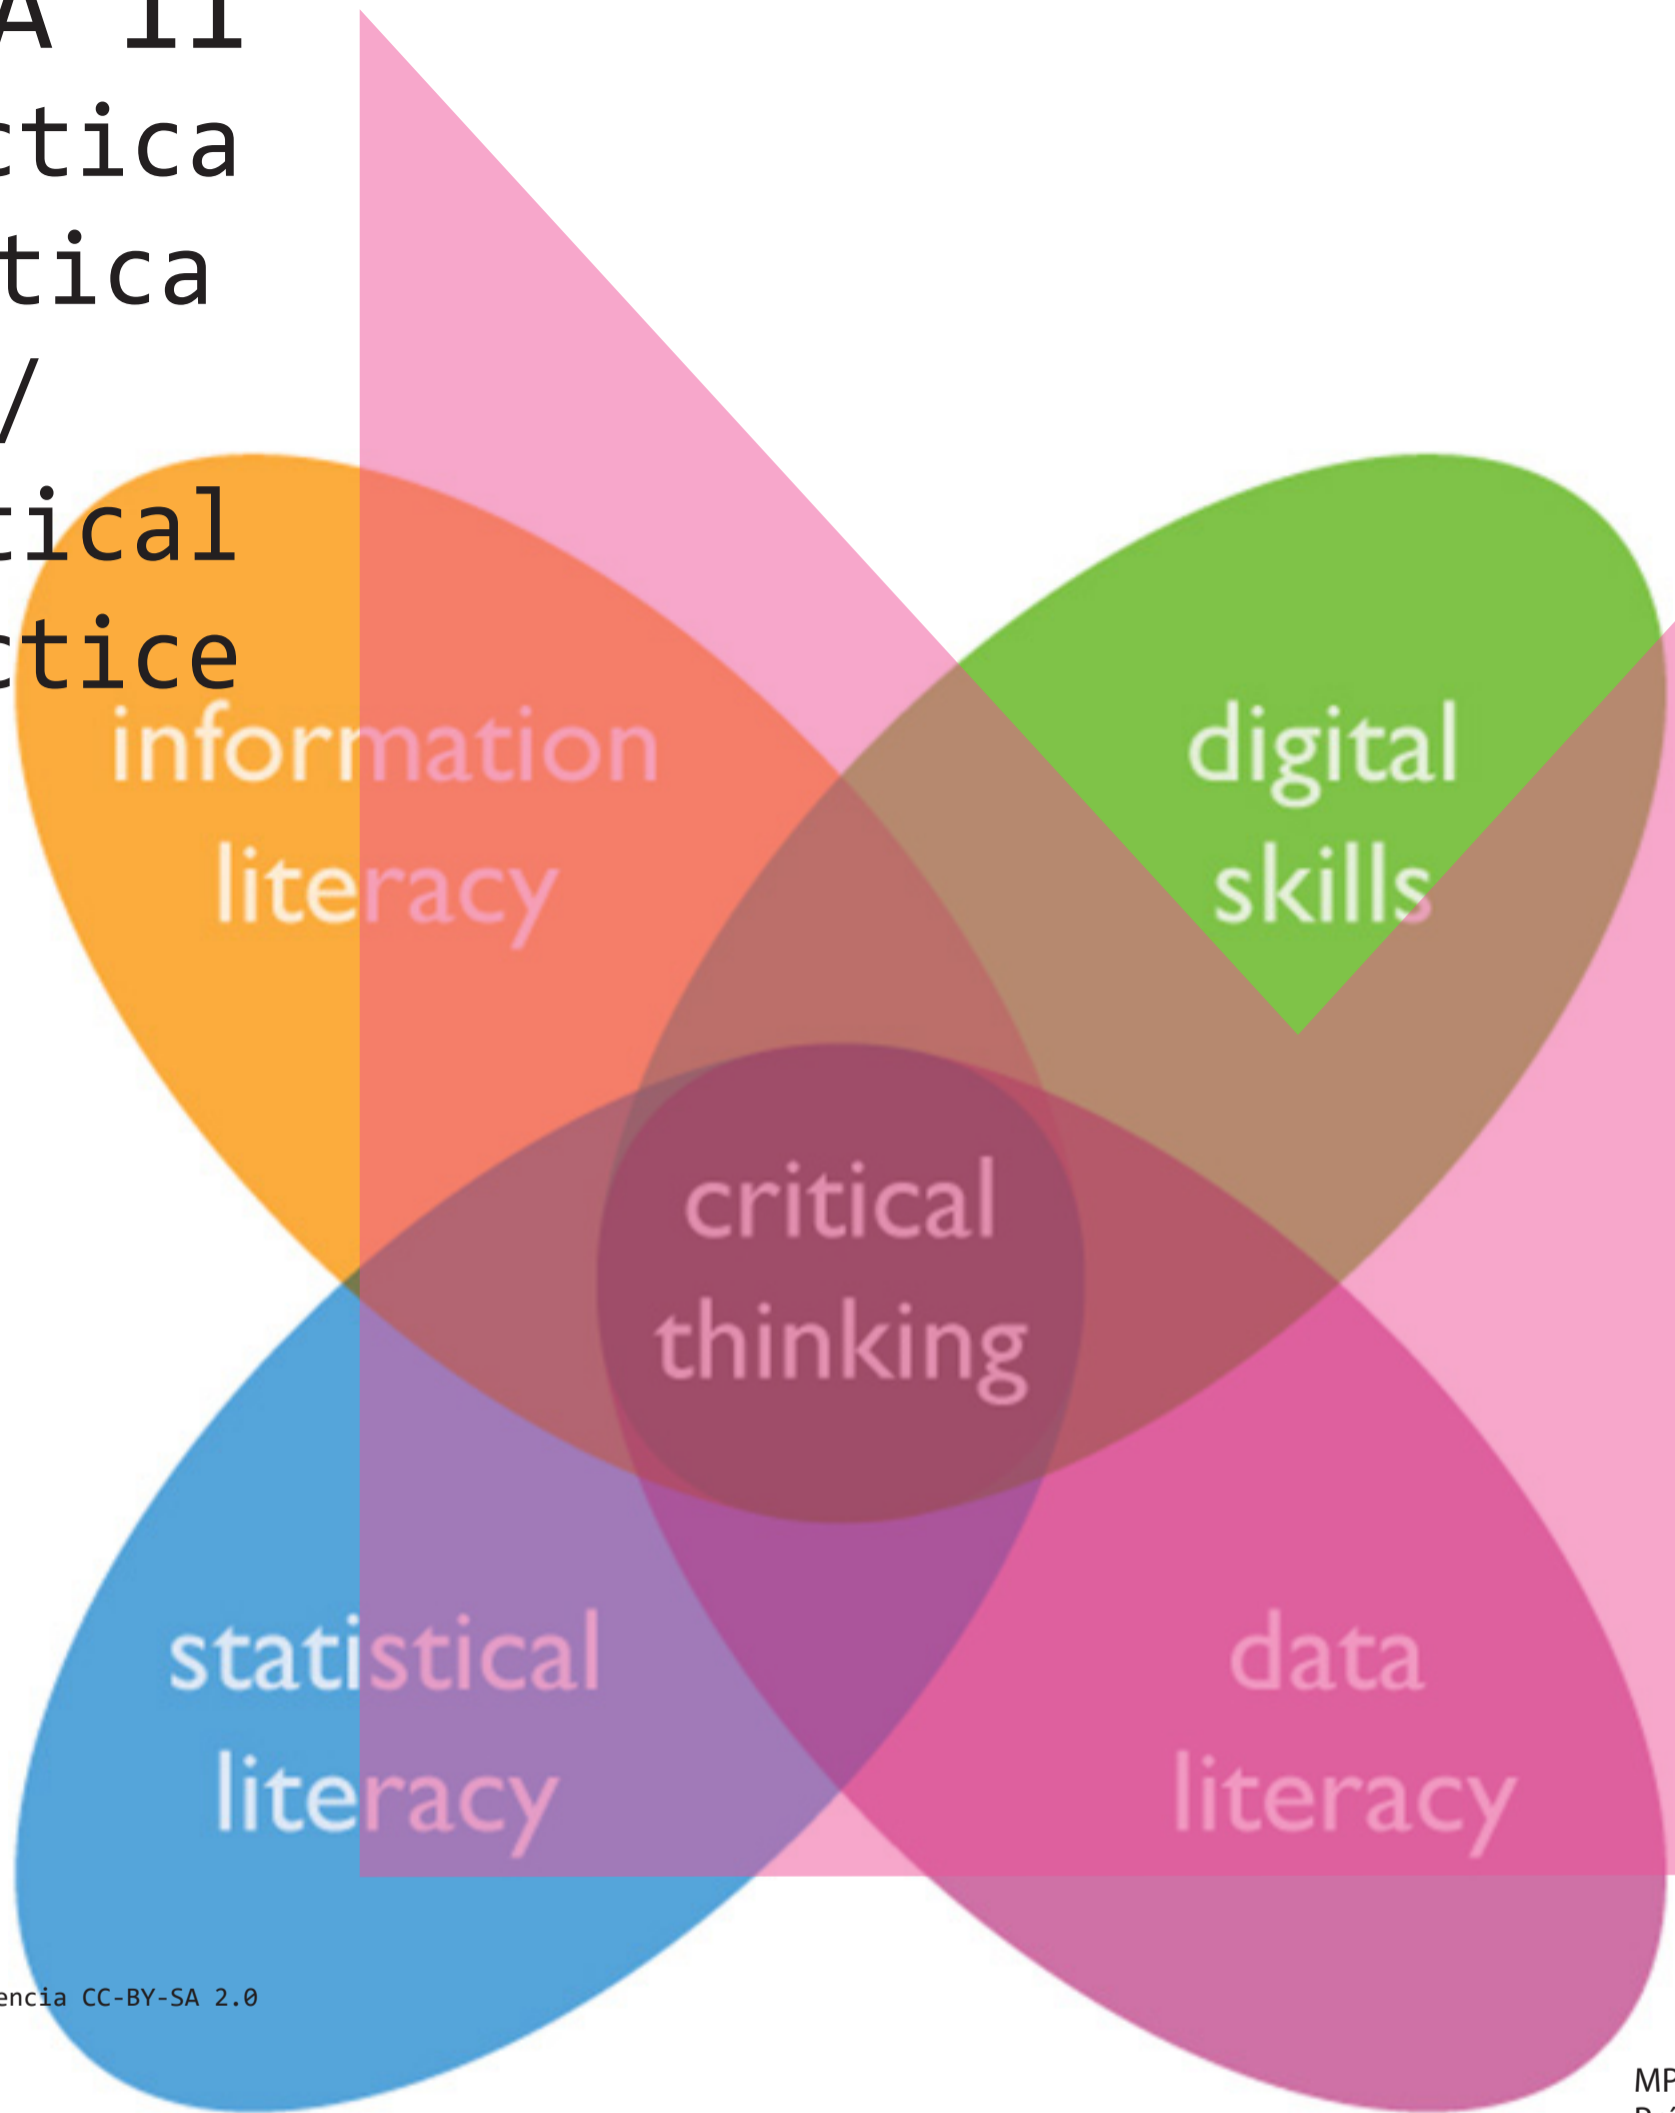

# MPAA 11 Práctica Crítica / Critical Practice

Imagen con licencia CC-BY-SA 2.0

**18**

**Miércoles**

**LAB#02: Crítica Práctica**

**Logística vs. Identidad [en la ciudad actual]**

**14:00**

**EDICIÓN Y VISUALIZACIÓN DE DATOS**