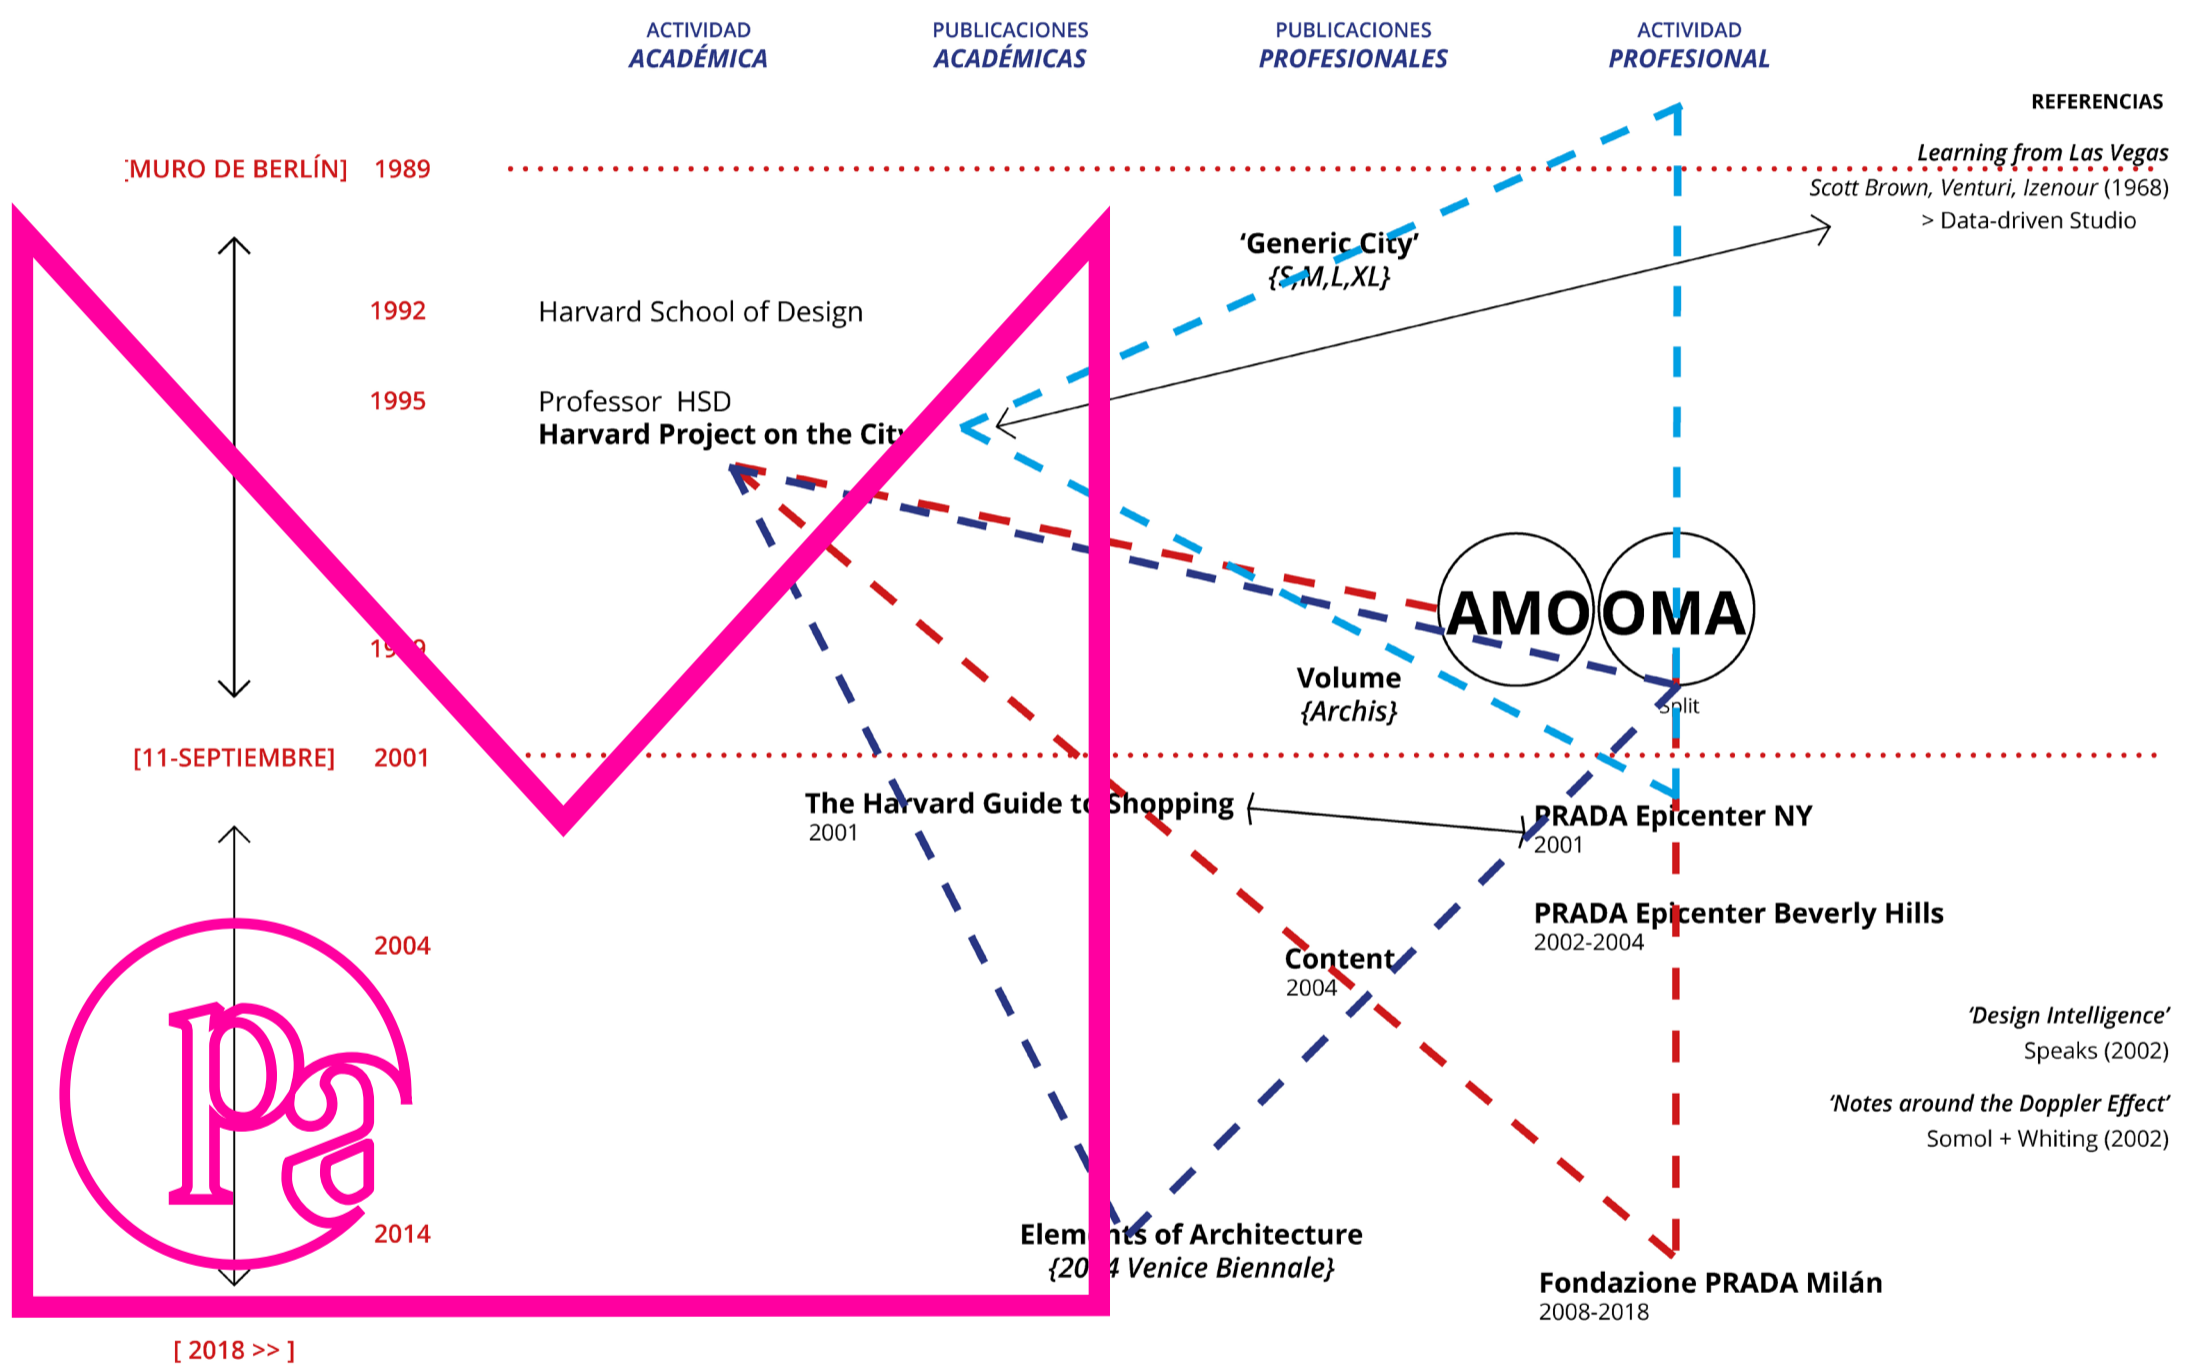

# LUIS ROJO

## No Más Teorías!

# 03 MAR.

11:30

AULA MPAA 3G1

ETSAM

**Lab#02:**  
**Crítica Práctica.**  
**Reacción o Modelos**

Luis Rojo

**MPAA 12**  
Práctica crítica  
/ Critical Practice

**Máster en Proyectos Arquitectónicos Avanzados**

Departamento de Proyectos

ETSAM

CURSO 2020/21