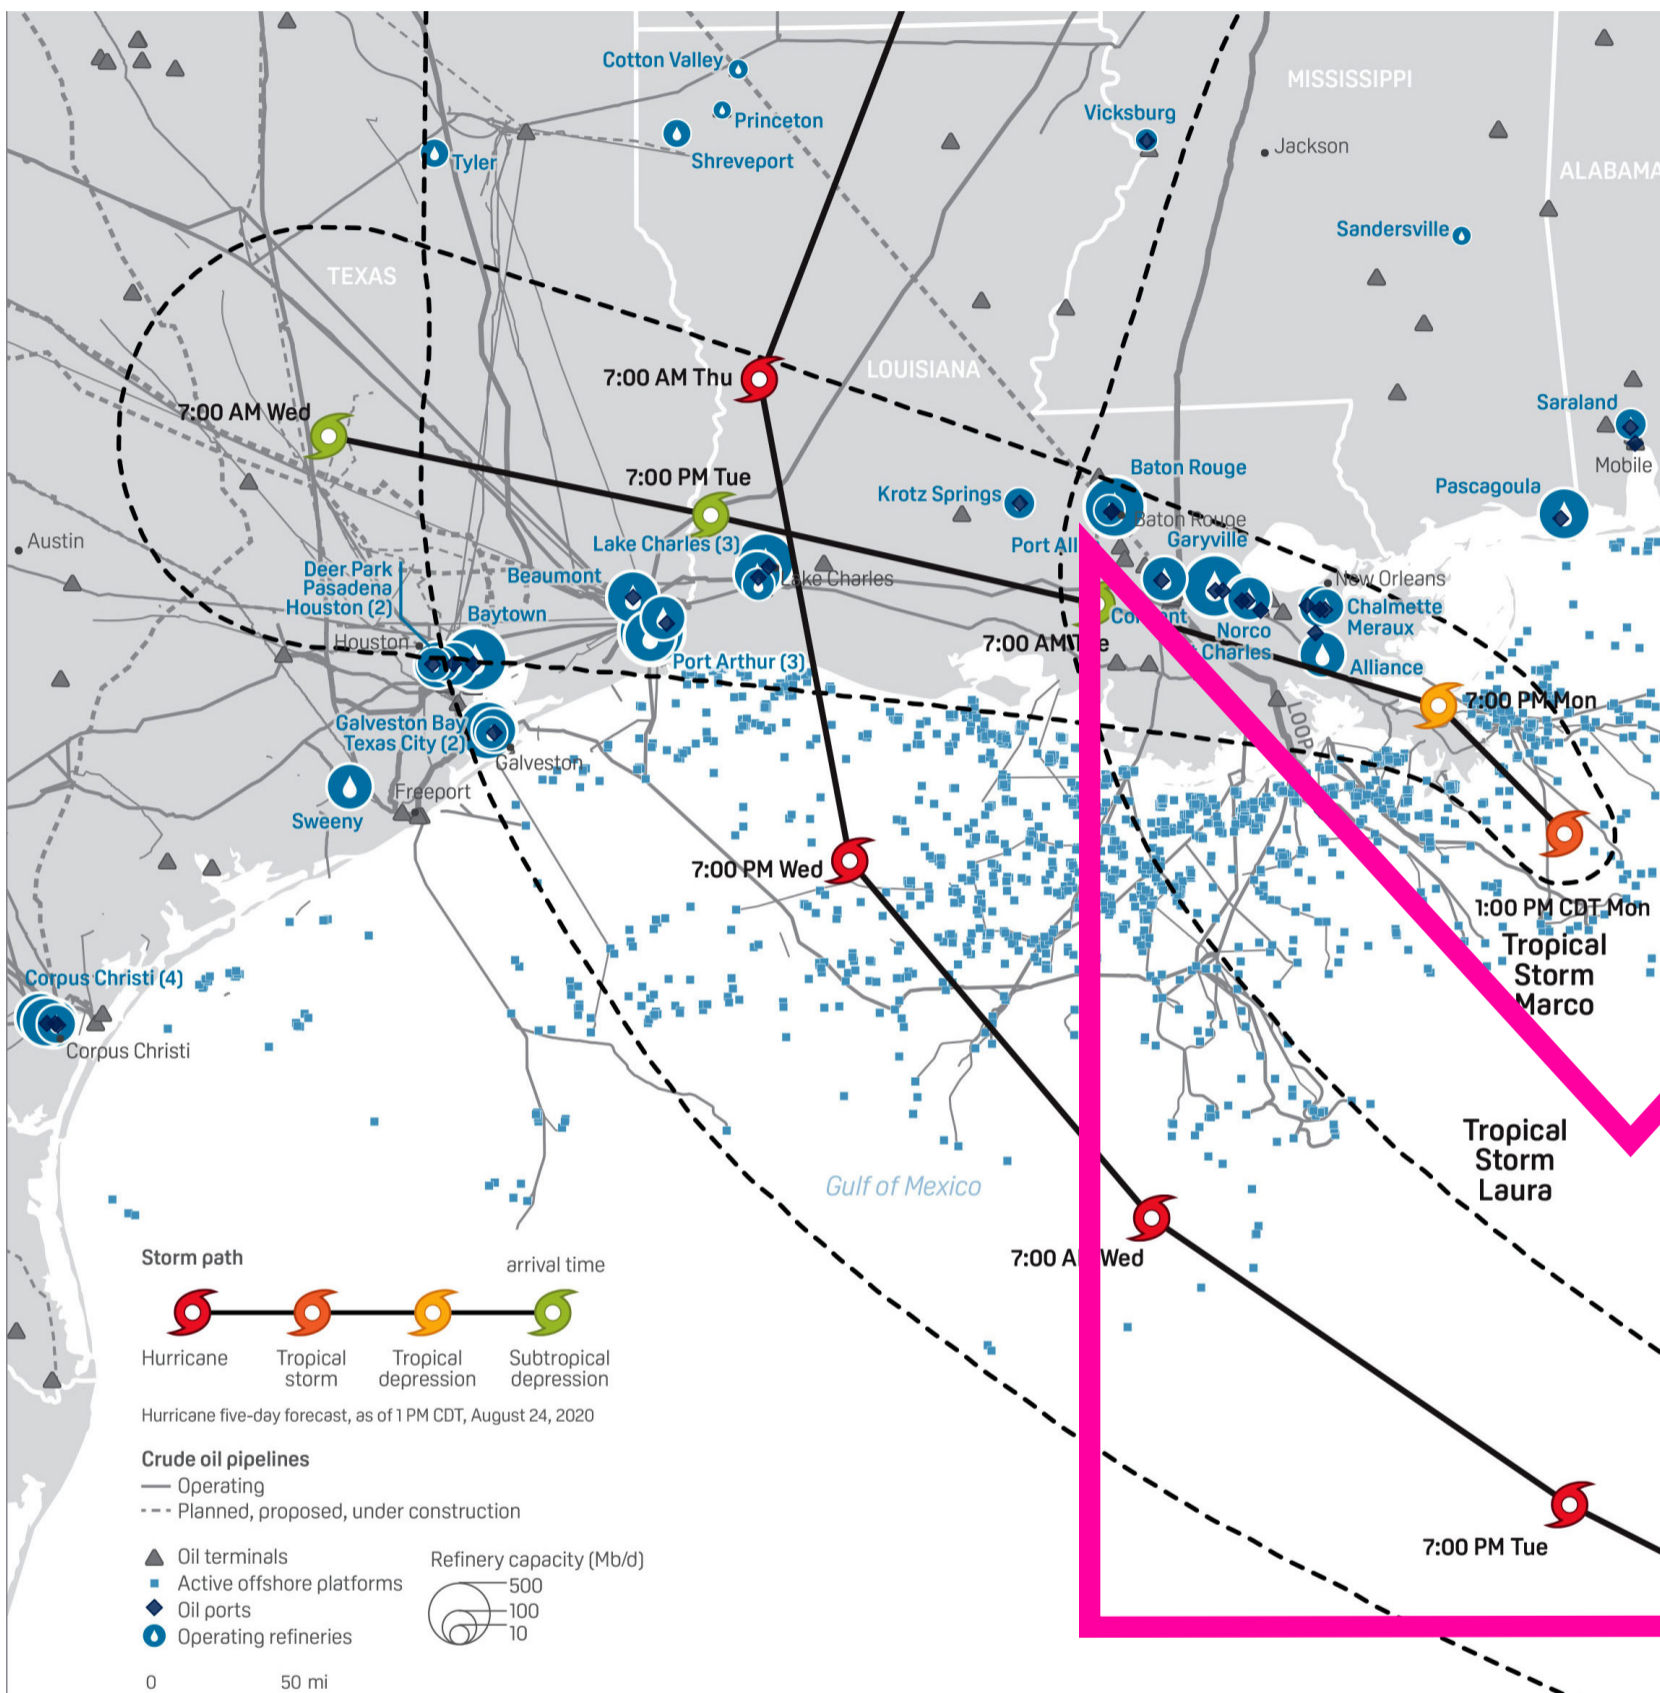

LAB#02

Houston Project.

Imaginarios de la Economía del Golfo

17 MAR.

16:00

AULA MPAA 3G1

ETSAM

Lab#02:
Crítica Práctica.
Reacción o Modelos

Luis Rojo

MPAA 12
Práctica crítica
/
Critical Practice

Máster en Proyectos
Arquitectónicos
Avanzados

Departamento
de Proyectos

ETSAM

Imagen: Tropical Storms.
Marco and Laura Trajectories.

CURSO 2020/21