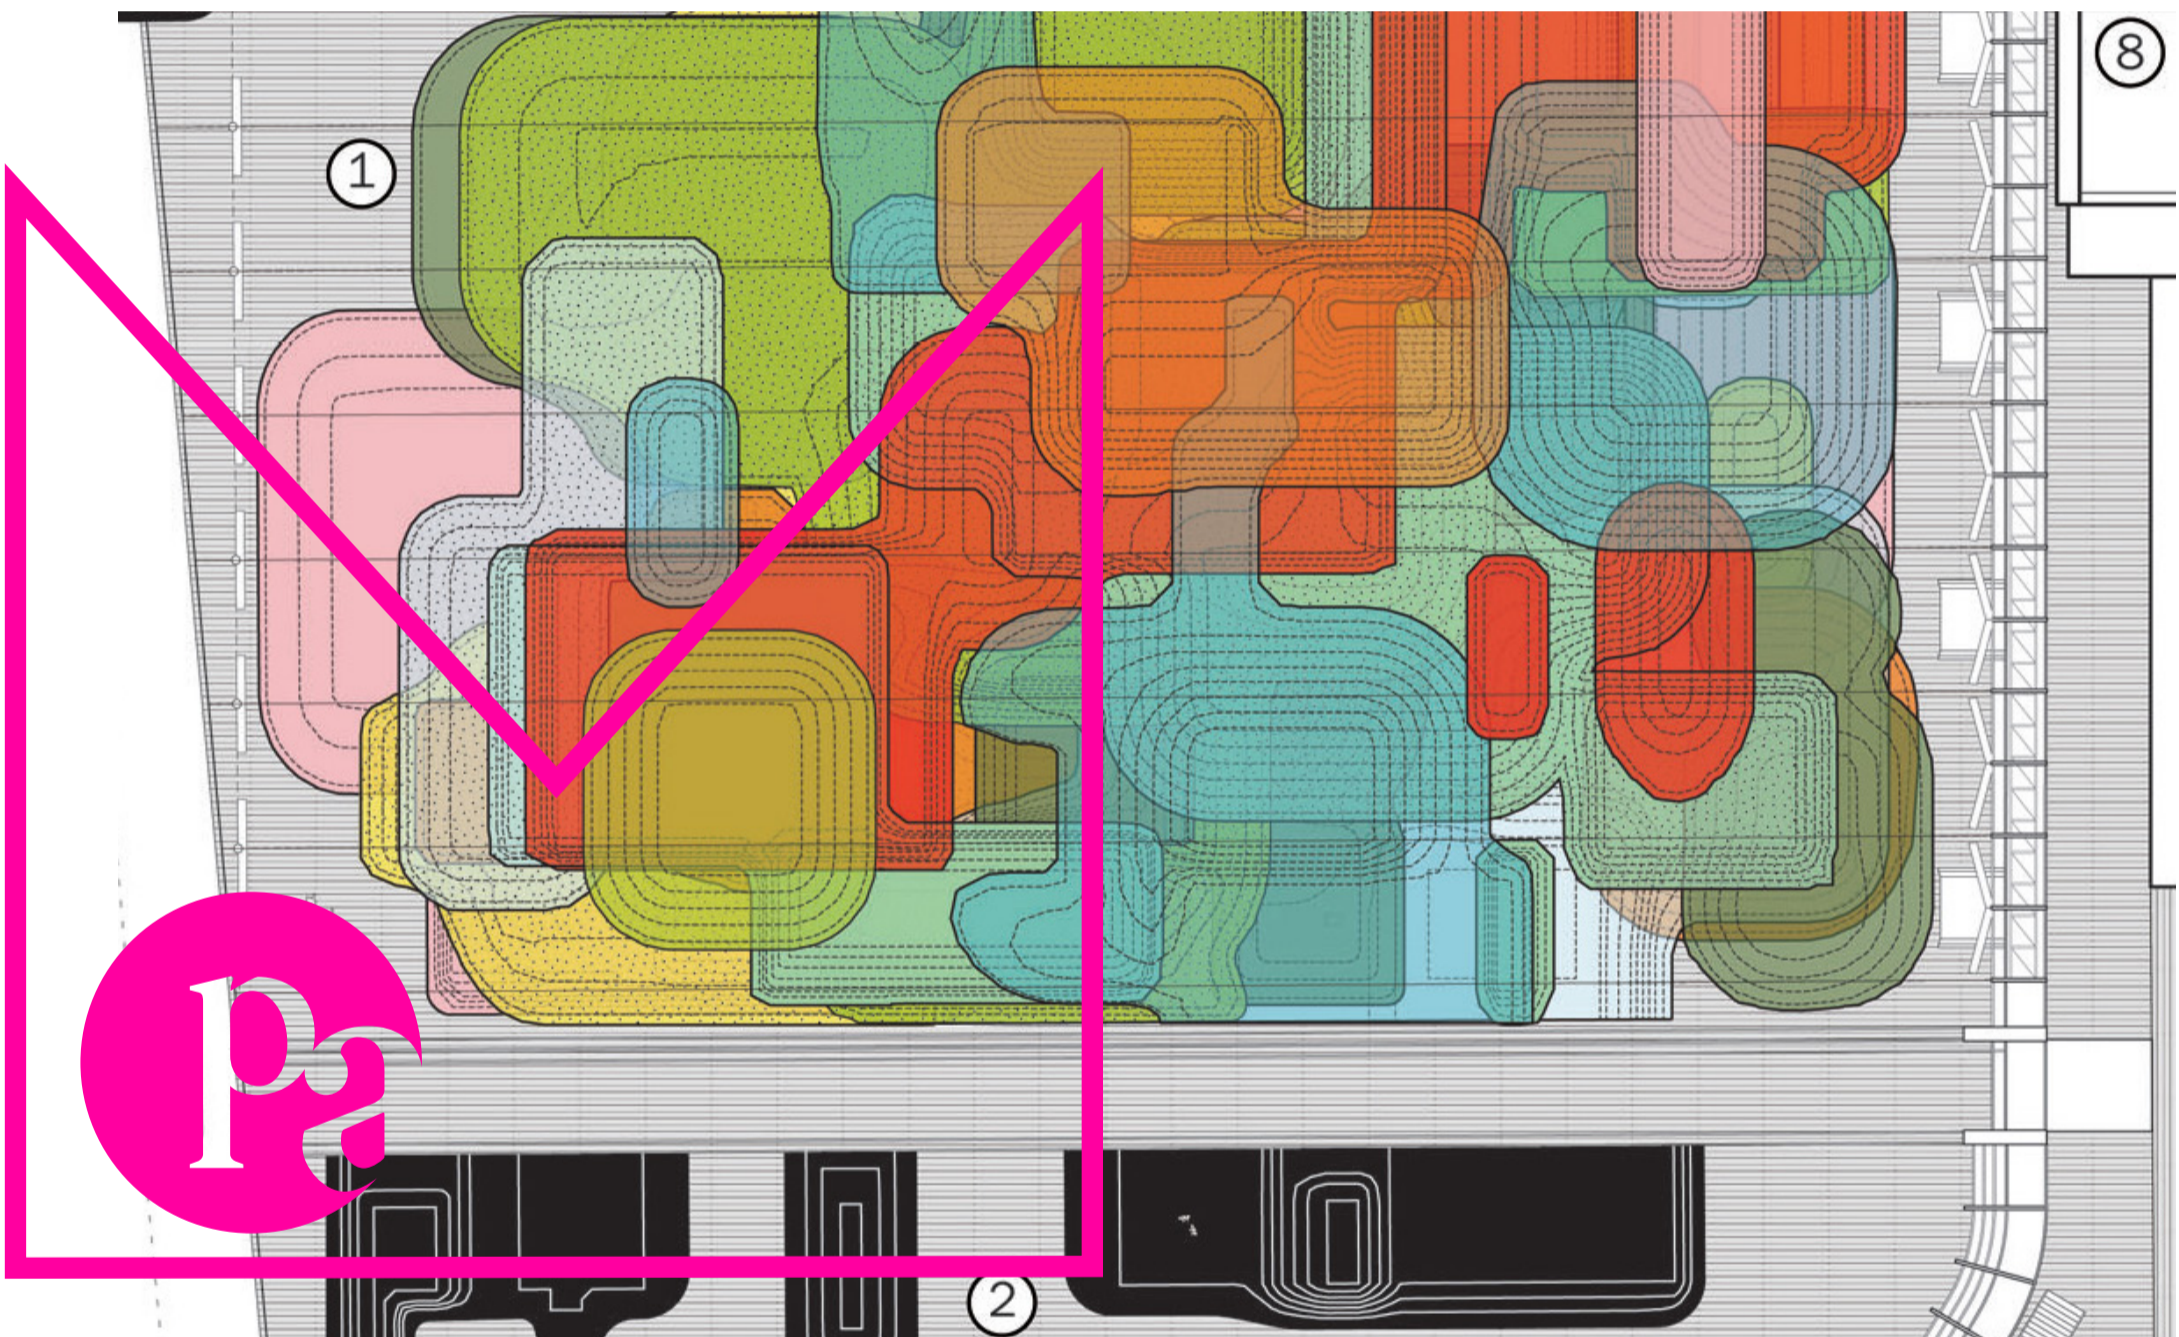

## *Provisional Landscapes*

**APR.14<sup>th</sup>**

16:00

ZOOM: etsamupm260

ONLINE

/

MPAA ROOM 3G1

ETSAM

Lab#02:  
Crítica Práctica.  
**Reacción o Modelos**

Luis Rojo

Lecturer:

Jesse LeCavalier

**MPAA 12**  
Práctica crítica  
/  
Critical Practice

**Máster en Proyectos  
Arquitectónicos  
Avanzados**

Departamento  
de Proyectos